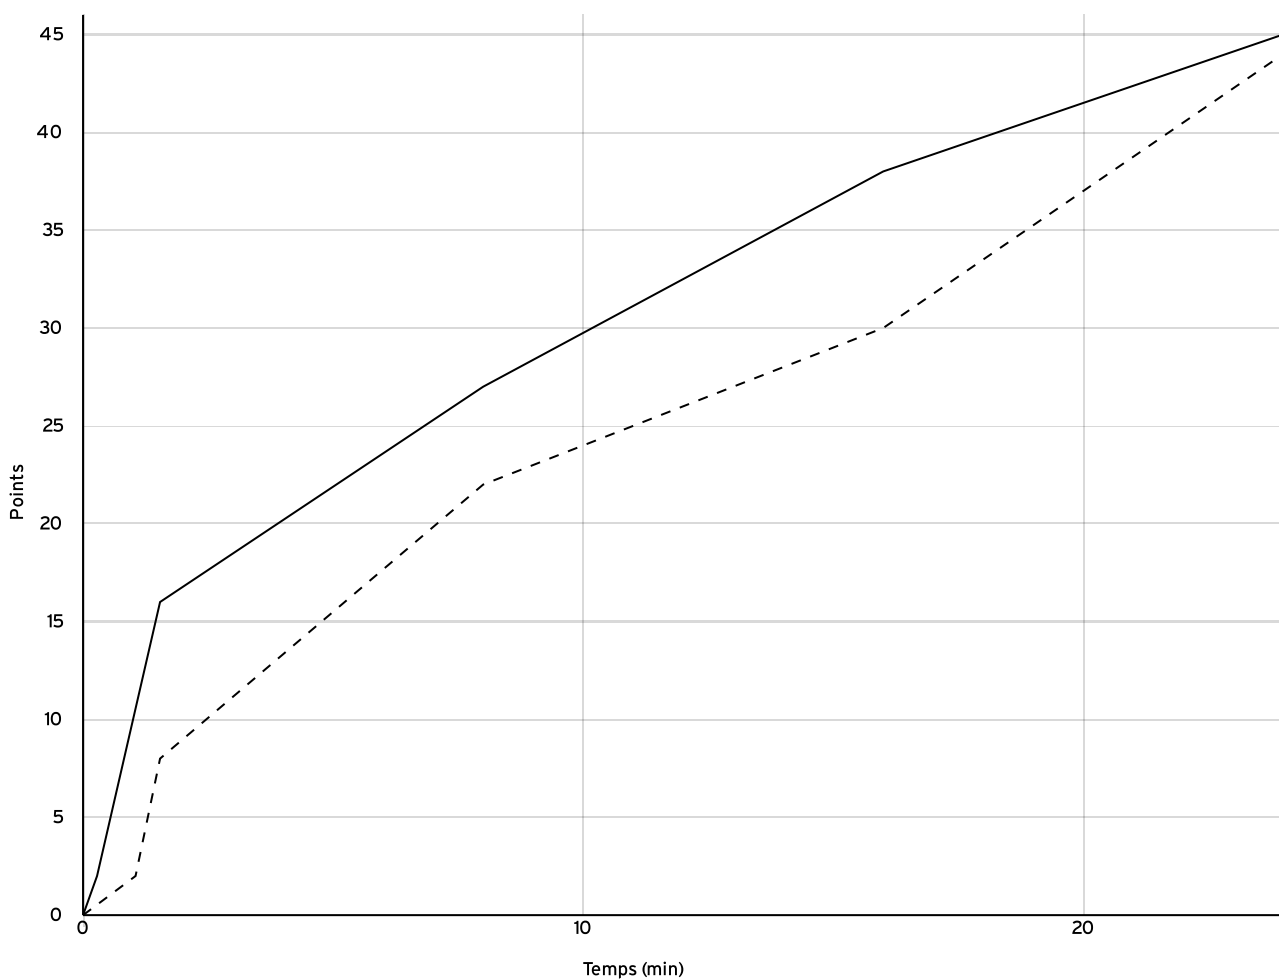

Données	LOCAUX	VISITEURS
Avantage maximum	9	4
Série maximum	12	10
Points du banc	0	0
Égalités		3
Durée de l'avantage	31:23	00:00

PROGRESSION DU SCORE

LOCAUX

VISITEURS