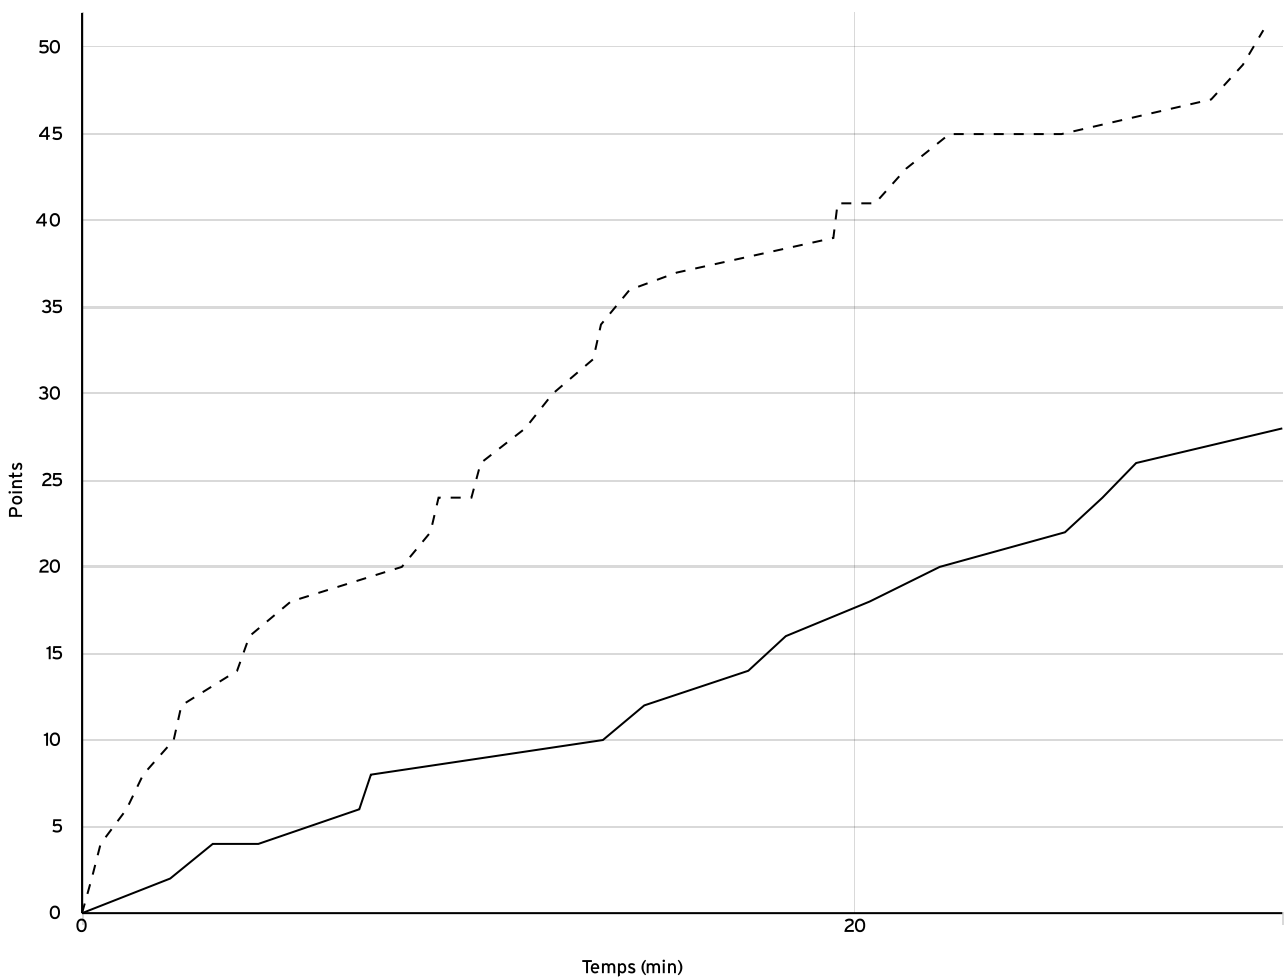

VISITEURS

N° Maillot	NOM Prénom	5 de départ	Tps de jeu	Nb Pts Marqués	Nb Tirs Réussis	3 Pts Réussis	2 Int Réussis	2 Ext Réussis	LF Réussis	Ftes Com
4	DE LOOF, Mathieu	×	27:41	12	6	0	6	0	0	0
5	Lecué, Axel		20:46	5	2	0	2	0	1	0
7	HERVE, Clément		14:53	2	1	0	1	0	0	1
8	CAMUS-LESCARRET, Tom		10:55	2	1	0	1	0	0	0
9	CHESNEL, Marceau	×	24:29	8	4	0	2	2	0	1
10	POUPARD, Pacome	×	17:54	8	4	0	3	1	0	0
11	GEORGES, Guewenn	×	21:06	10	5	0	3	2	0	0
12	DOFFE, Robin	×	31:51	4	2	0	2	0	0	1
Total Équipe			169:35	51	25	0	20	5	1	3
Total Banc				9	4	0	4	0	1	1
Total 5 de Départ				42	21	0	16	5	0	2
Total 1ère Mi-temps				37	0	0	0	0	0	2
Total 2ème Mi-temps				14	0	0	0	0	0	1
Total Prolongation				0	0	0	0	0	0	0
Entraîneur		undefined								0

Départemental masculin U13 - Division 3 - Phase 2 DMU13-3-P2	Rencontre N° 69	Date 04/02/23	Heure 13:30	Lieu BETTON
	Poule B	1 ^{er} arbitre LELONG A	2 ^e arbitre PRAUD E	3 ^e arbitre

DONNÉES ET RATIOS

Données	LOCAUX	VISITEURS
Avantage maximum	0	26
Série maximum	6	16
Points du banc	4	9
Égalités		0
Durée de l'avantage	00:00	10:35

PROGRESSION DU SCORE

LOCAUX

VISITEURS