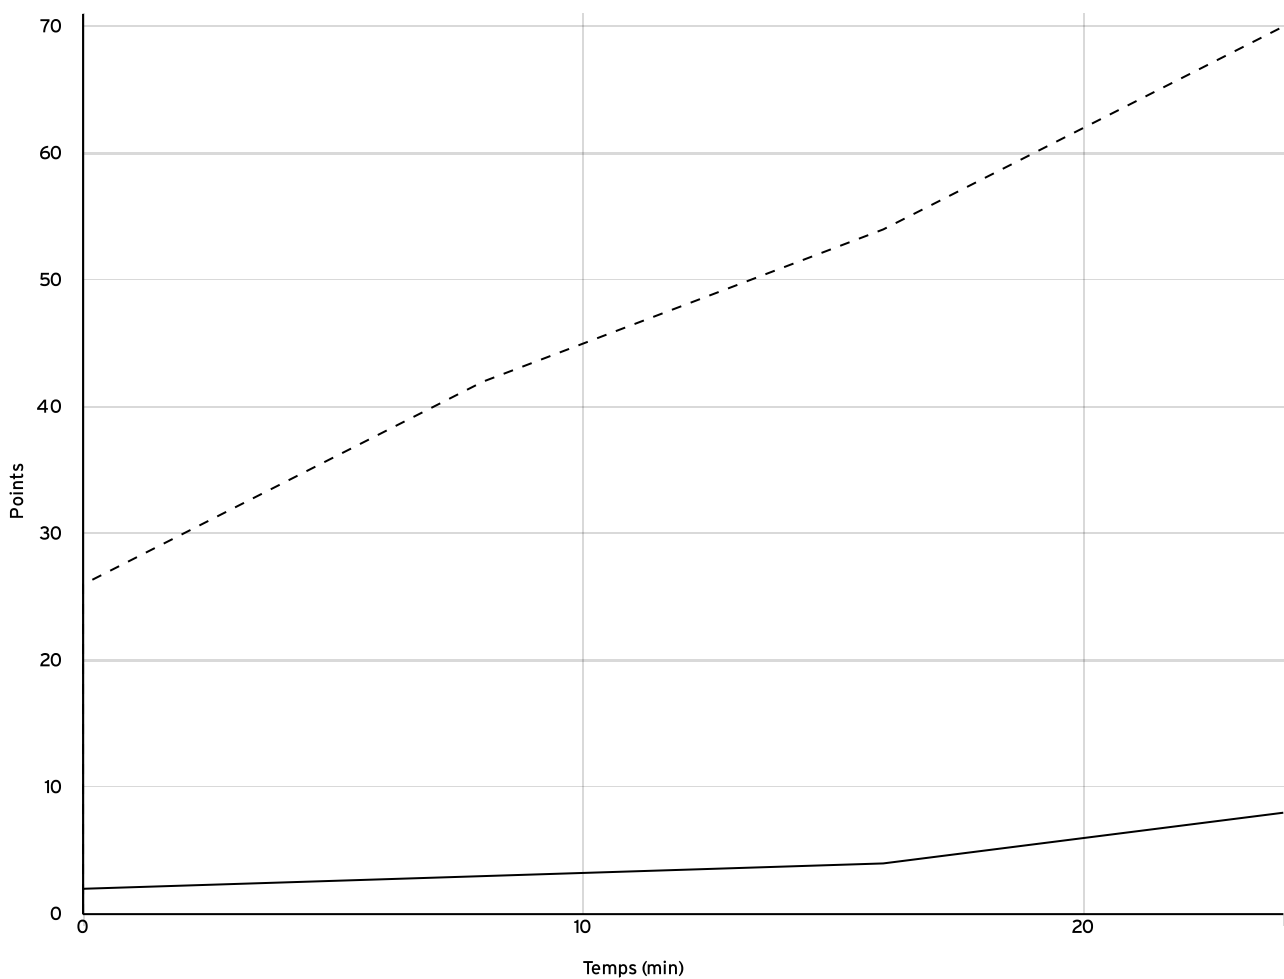

Départemental
 féminin U13 -
 Division 3
 DFU13-3

Rencontre N° 127 Date 10/12/22 Heure 11:30 Lieu BETTON
 Poule B 1^{er} arbitre LECLERC C 2^e arbitre MACE L 3^e arbitre

DONNÉES ET RATIOS

Données	LOCAUX	VISITEURS
Avantage maximum	0	64
Série maximum	2	22
Points du banc	2	32
Égalités		0
Durée de l'avantage	00:00	32:00

PROGRESSION DU SCORE

LOCAUX

VISITEURS