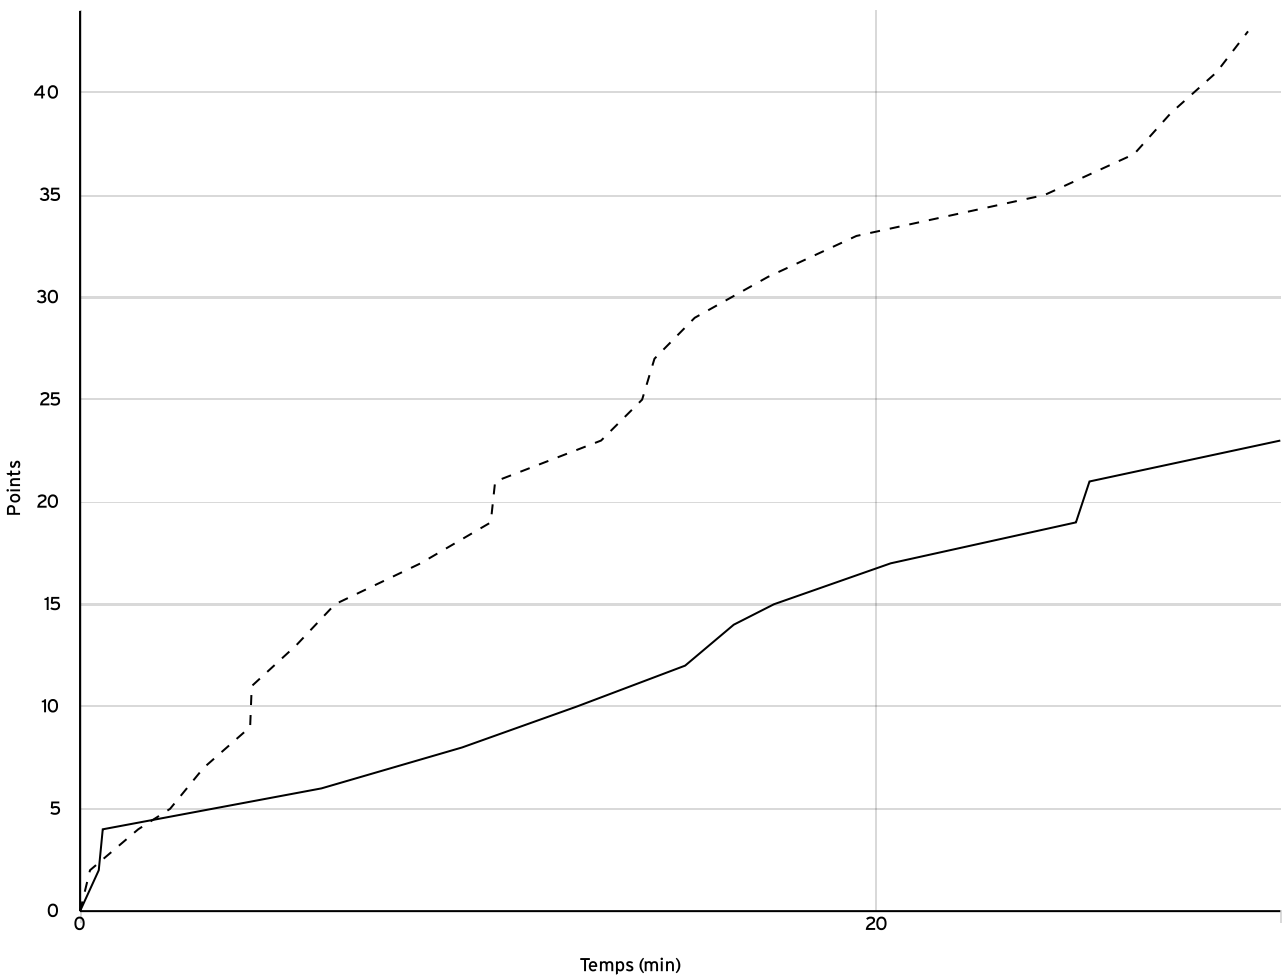

VISITEURS

N° Maillot	NOM Prénom	5 de départ	Tps de jeu	Nb Pts Marqués	Nb Tirs Réussis	3 Pts Réussis	2 Int Réussis	2 Ext Réussis	LF Réussis	Ftes Com
4	GOUPIL, Justine	×	29:40	6	3	0	2	1	0	1
7	SAUDRAIS, Anne-lise	×	29:40	10	5	0	5	0	0	0
9	ESNAULT, Clara	×	29:40	9	4	0	4	0	1	0
11	Lkhamrichi, Maïssam	×	29:40	8	4	0	3	1	0	0
12	BROCARD, Anaïs	×	29:40	6	3	0	3	0	0	2
13	LOUIN, Mailys	×	29:40	4	2	0	2	0	0	0
Total Équipe			178:00	43	21	0	19	2	1	3
Total Banc				0	0	0	0	0	0	0
Total 5 de Départ				43	21	0	19	2	1	3
Total 1ère Mi-temps				29	0	0	0	0	0	1
Total 2ème Mi-temps				14	0	0	0	0	0	2
Total Prolongation				0	0	0	0	0	0	0
Entraîneur			undefined							0

Départemental féminin U13 - Division 3 DFU13-3	Rencontre N° 106	Date 03/12/22	Heure 15:00	Lieu LIFFRE	
	Poule B	1 ^{er} arbitre GUILLORE M	2 ^e arbitre YAKOUBI S	3 ^e arbitre	

DONNÉES ET RATIOS

Données	LOCAUX	VISITEURS
Avantage maximum	2	22
Série maximum	4	11
Points du banc	0	0
Égalités		2
Durée de l'avantage	00:10	12:08

PROGRESSION DU SCORE

LOCAUX

VISITEURS