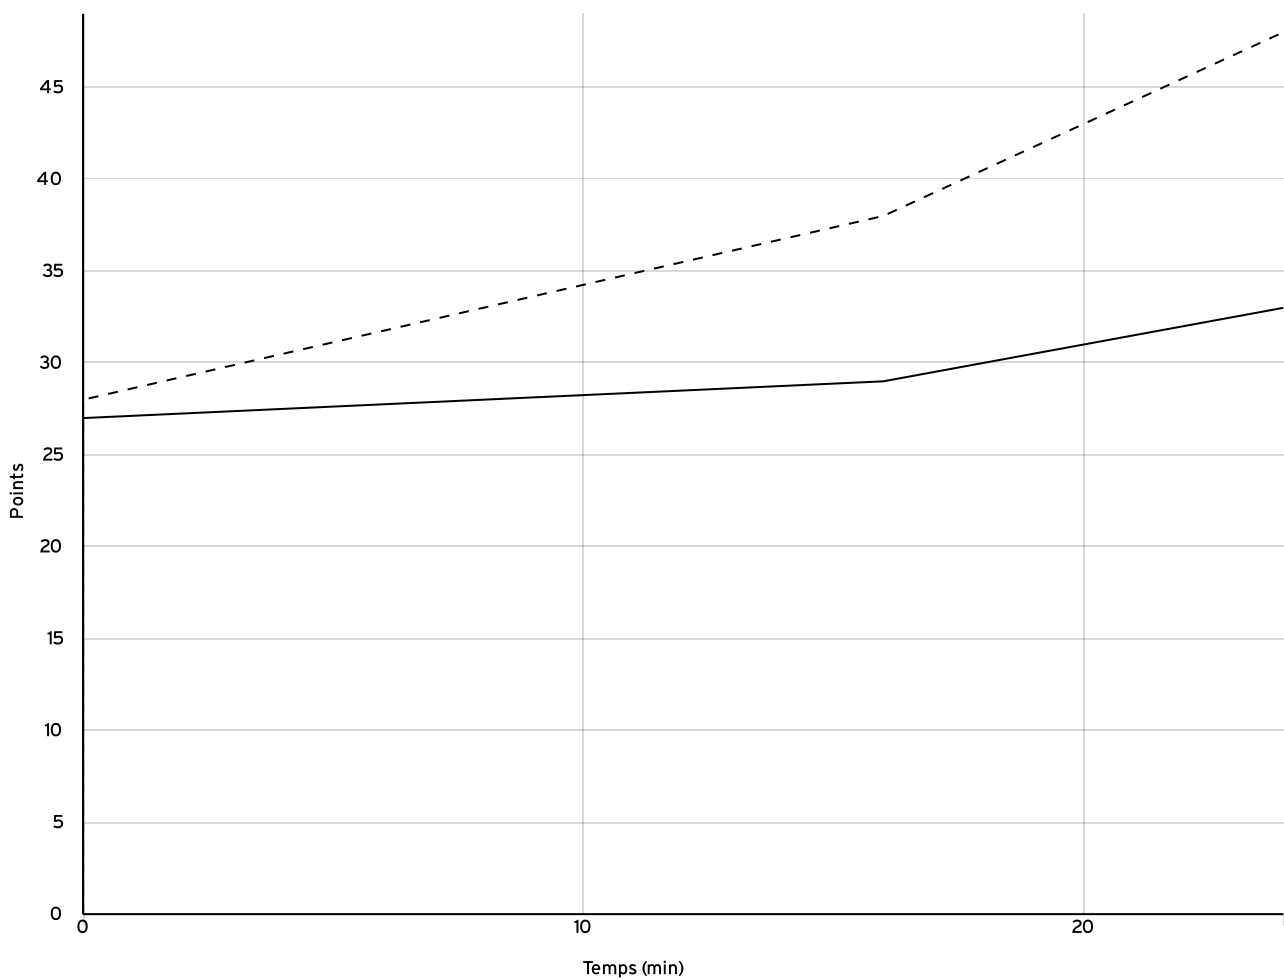

VISITEURS

N° Maillot	NOM Prénom	5 de départ	Tps de jeu	Nb Pts Marqués	Nb Tirs Réussis	3 Pts Réussis	2 Int Réussis	2 Ext Réussis	LF Réussis	Ftes Com
4	GOUPIL, Justine	×	02:00	48	23	1	3	19	1	0
7	SAUDRAIS, Anne-lise	×	02:00	0	0	0	0	0	0	0
9	ESNAULT, Clara	×	02:00	0	0	0	0	0	0	0
11	Lkhamrichi, Maïssam	×	02:00	0	0	0	0	0	0	0
12	BROCARD, Anaïs	×	02:00	0	0	0	0	0	0	1
13	LOUIN, Mailys			0	0	0	0	0	0	0
Total Équipe			10:00	48	23	1	3	19	1	1
Total Banc				0	0	0	0	0	0	0
Total 5 de Départ				48	23	1	3	19	1	1
Total 1ère Mi-temps				28	0	0	0	0	0	1
Total 2ème Mi-temps				20	0	0	0	0	0	0
Total Prolongation				0	0	0	0	0	0	0
Entraîneur			undefined							0

Départemental
féminin U13 -
Division 3
DFU13-3

Rencontre N° 87 Date 26/11/22 Heure 14:00 Lieu RENNES
Poule B 1^{er} arbitre BENABID K 2^e arbitre 3^e arbitre

DONNÉES ET RATIOS

Données	LOCAUX	VISITEURS
Avantage maximum	10	15
Série maximum	8	10
Points du banc	0	0
Égalités		1
Durée de l'avantage	00:00	32:00

PROGRESSION DU SCORE

LOCAUX

VISITEURS