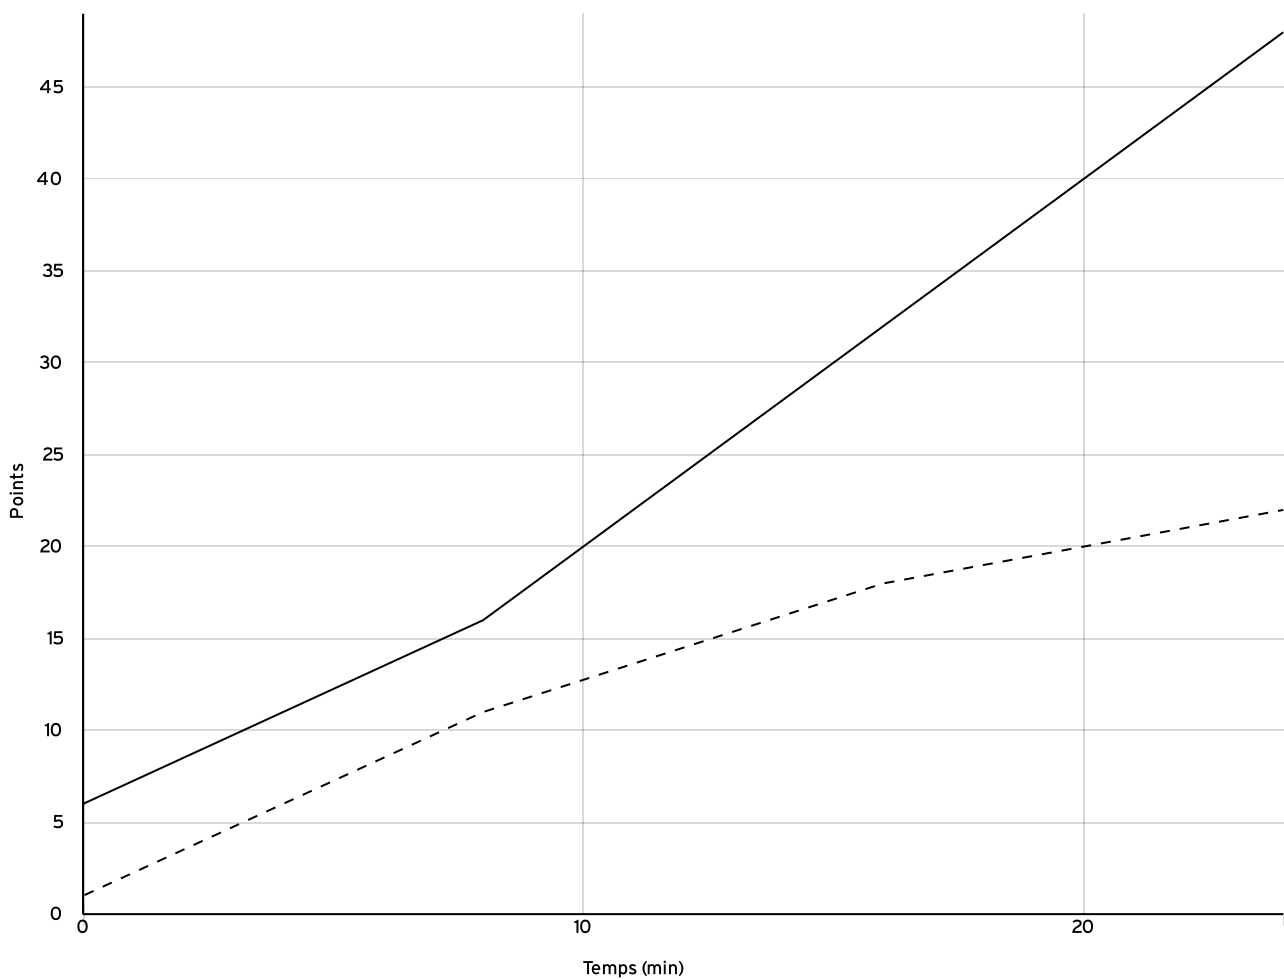

Départemental
féminin U13 -
Division 4
DFU13-4

Rencontre N° 88
Poule B

Date 03/12/22
1^{er} arbitre ESNAULT P

Heure 13:30
2^e arbitre

Lieu LIVRE-SUR-CHANGEON
3^e arbitre

DONNÉES ET RATIOS

Données	LOCAUX	VISITEURS
Avantage maximum	26	0
Série maximum	8	6
Points du banc	0	0
Égalités		0
Durée de l'avantage	32:00	00:00

PROGRESSION DU SCORE

LOCAUX

VISITEURS