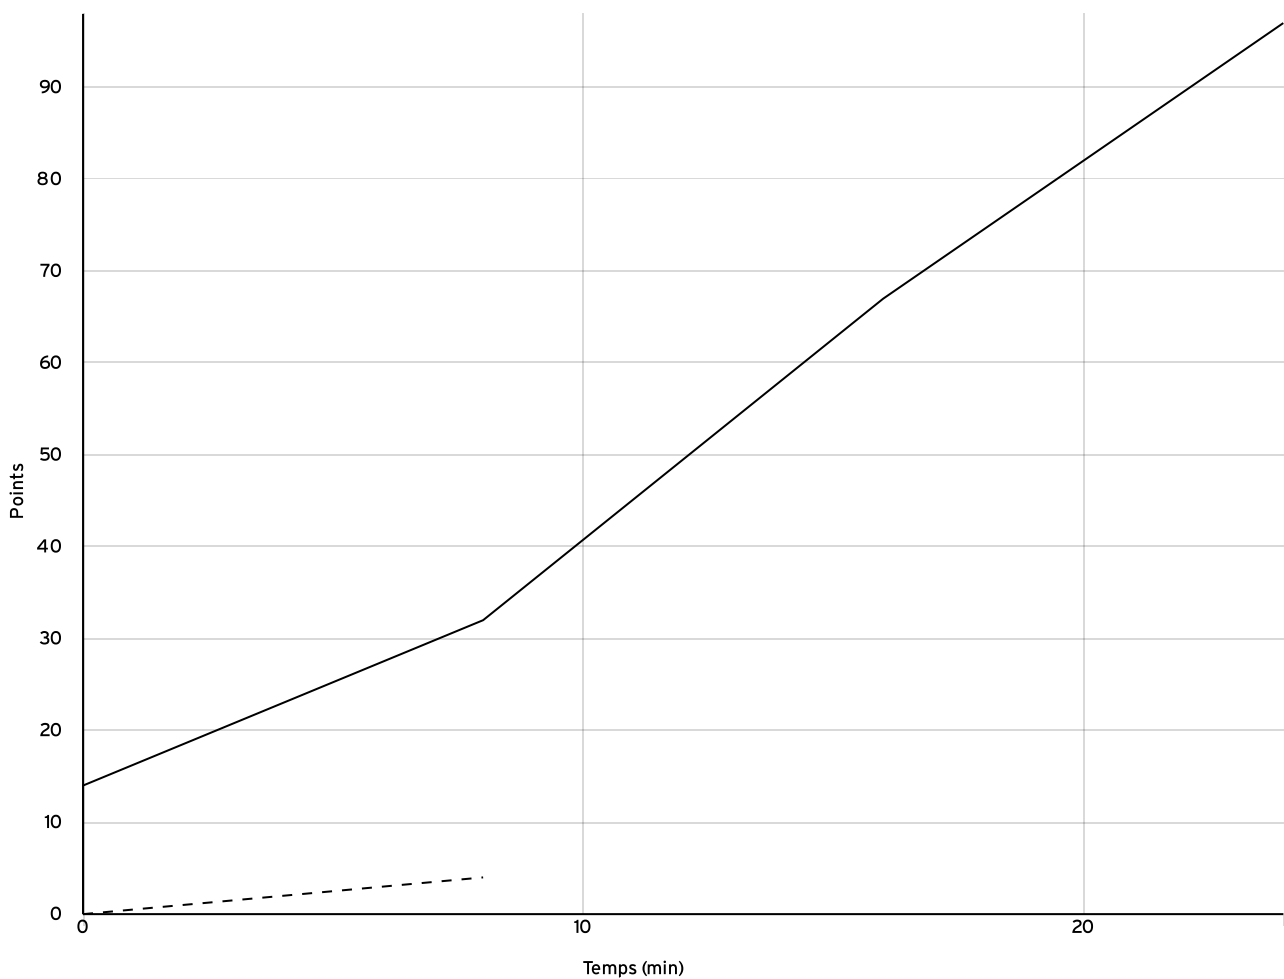

Départemental
féminin U13 -
Division 3
DFU13-3

Rencontre N° 45 Date 12/11/22 Heure 14:45 Lieu LIVRE-SUR-CHANGEON
Poule B 1er arbitre ESNAULT N 2e arbitre 3e arbitre

DONNÉES ET RATIOS

Données	LOCAUX	VISITEURS
Avantage maximum	93	0
Série maximum	67	2
Points du banc	0	0
Égalités		0
Durée de l'avantage	32:00	00:00

PROGRESSION DU SCORE

LOCAUX

VISITEURS