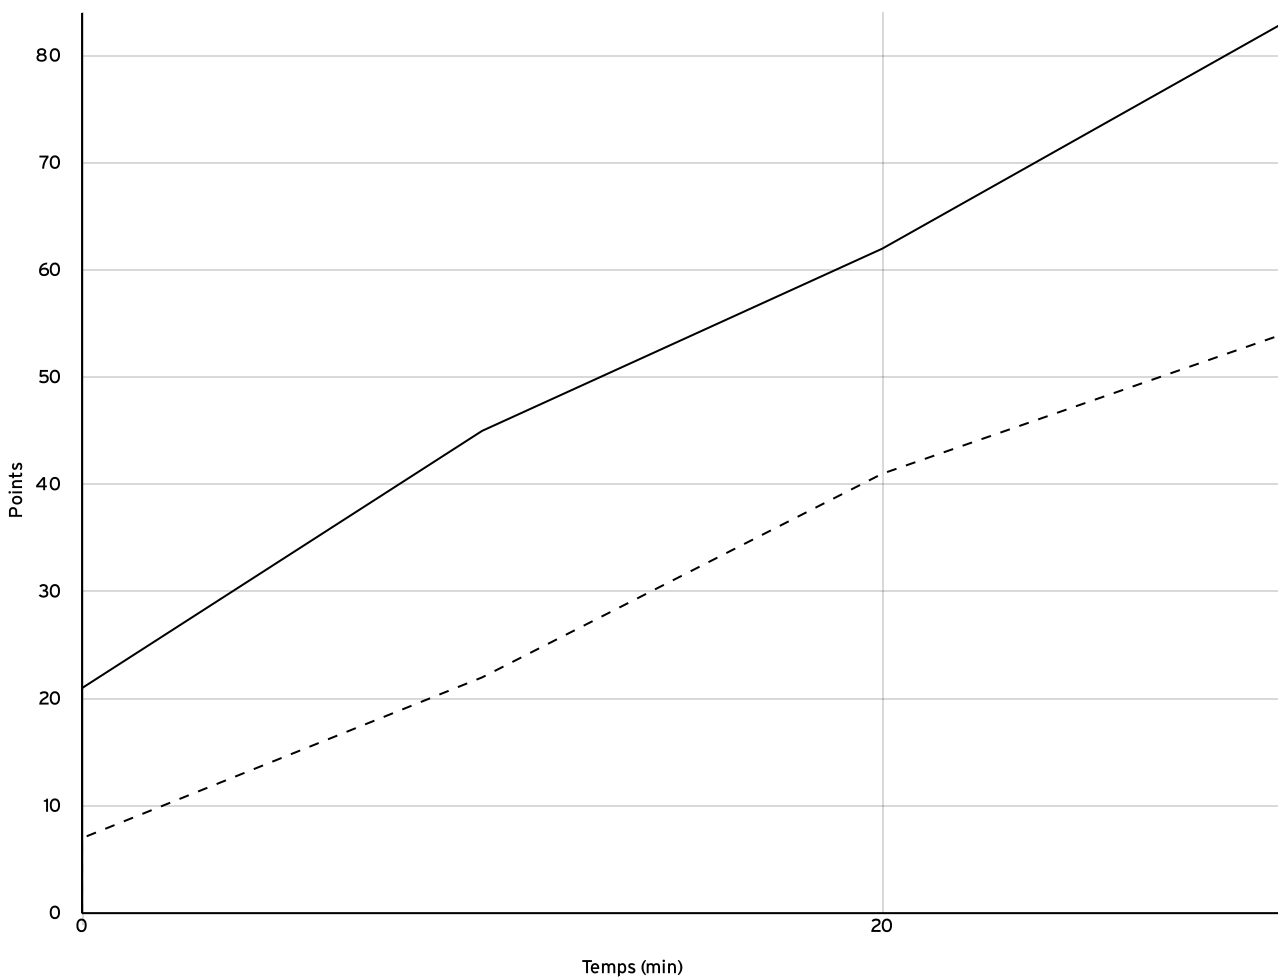

Départementale
 masculine U18 -
 Division 2 - Phase
 2
 DMU18-2-P2

Rencontre N° 117 Date 22/03/25 Heure 19:00 Lieu FOUGERES
 Poule D 1^{er} arbitre RAKOUCH Y 2^e arbitre NATIVEL T 3^e arbitre

DONNÉES ET RATIOS

Données	LOCAUX	VISITEURS
Avantage maximum	34	0
Série maximum	12	6
Points du banc	17	9
Égalités		1
Durée de l'avantage	40:00	00:00

PROGRESSION DU SCORE

LOCAUX

VISITEURS